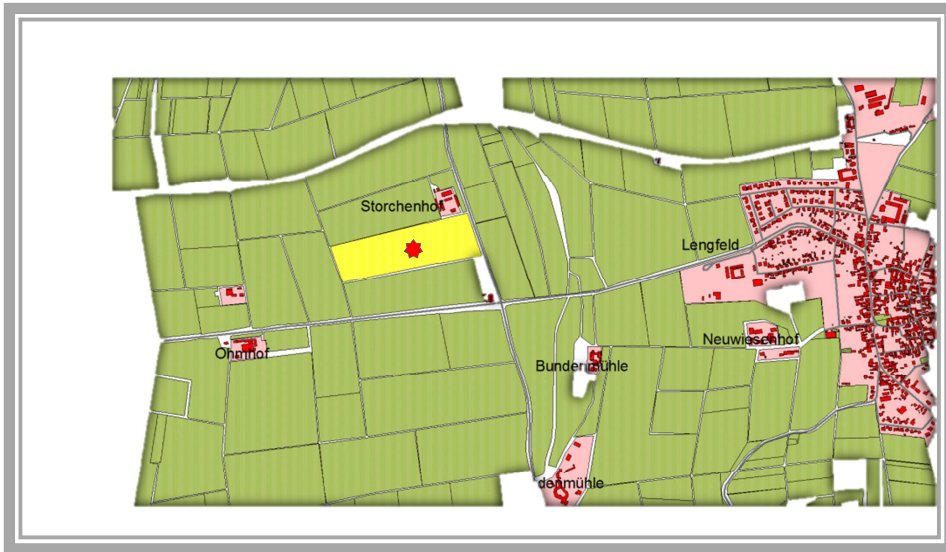

Saattechnik Zwischenfrüchte – Standorte Lengfeld, Roßdorf und Modau

Standort Lengfeld

Betrieb Michel GbR

Technik

- Claydon Strip-Till
- John Deere Direktsaat
- Horsch Pronto
- Horsch Express
- Köckerling Allrounder

Zwischenfrucht Gemeinde
Ölrettich, Gelbsenf

Standort Roßdorf

Betrieb Rück GbR

Technik

- Claydon Strip-Till
- John Deere Direktsaat
- Horsch Pronto
- Horsch Express
- Vorerntesaat
- Grubber+ Saatkasten

Zwischenfrucht Gemeinde
Ramtillkraut, Alexandrinerklee,
Phacelia

Standort Modau

Betrieb Schuchmann GbR

Technik

- Claydon Strip-Till
- John Deere Direktsaat
- Horsch Pronto
- Horsch Express
- Köckerling Allrounder

Zwischenfrucht Gemeinde
Rauhafer, Phacelia, Buchweizen,
Öllein, Sonnenblume, Sorghum,
Ramtillkraut, Saflor