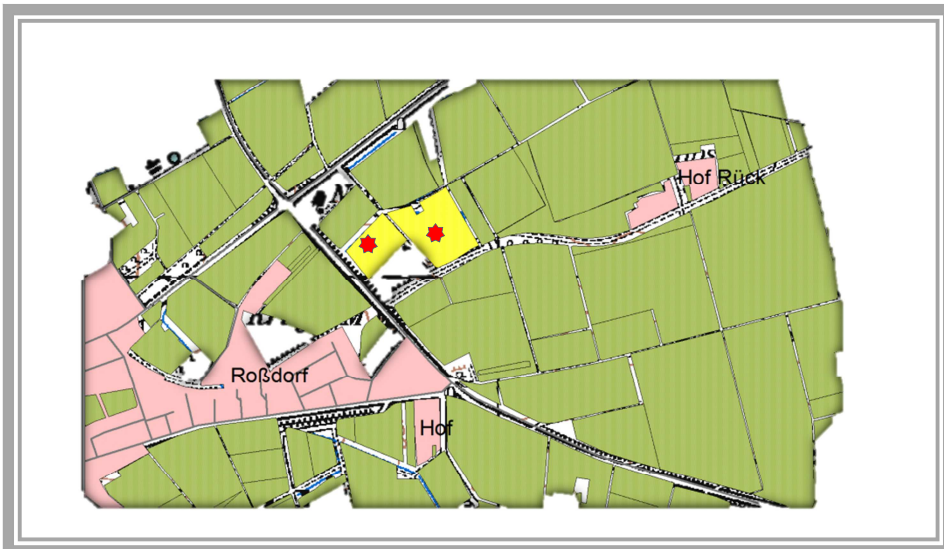

Saattechnik Zwischenfrüchte – Standorte Lengfeld, Roßdorf und Modau

Standort Lengfeld

Betrieb Michel GbR

Technik

- Claydon Strip-Till
- John Deere Direktsaat
- Horsch Pronto
- Horsch Express
- Köckerling Allrounder

Zwischenfrucht Gemeinde
Ölrettich, Gelbsenf

Standort Roßdorf

Betrieb Rück GbR

Technik

- Claydon Strip-Till
- John Deere Direktsaat
- Horsch Pronto
- Horsch Express
- Vorerntesaat
- Grubber+ Saatkasten

Zwischenfrucht Gemeinde
Ramtillkraut, Alexandrinerklee,
Phacelia

Standort Modau

Betrieb Schuchmann GbR

Technik

- Claydon Strip-Till
- John Deere Direktsaat
- Horsch Pronto
- Horsch Express
- Köckerling Allrounder

Zwischenfrucht Gemeinde
Rauhafer, Phacelia, Buchweizen,
Öllein, Sonnenblume, Sorghum,
Ramtillkraut, Saflor